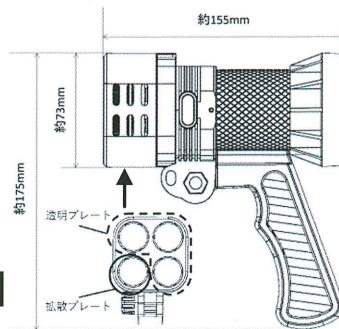

1. 《 付属品 》
- ① TRACE-2000A本体
  - ② 肩掛けベルト
  - ③ 充電用ACアダプター
  - ④ 充電用USBケーブル
  - ⑤ 取扱説明書/保証書

●本紙の内容は予告なく変更することがありますので、予めご了承ください。 2019.10.18

開発・製造・販売元

MIRAI-LABO株式会社

〒193-0835 東京都八王子市千人町3-3-20
TEL : 042-673-7113
FAX : 042-665-1577
URL : <https://mirai-lab.com/>