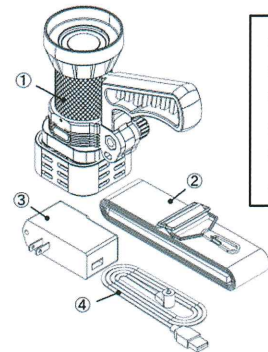

1. 《 付属品 》
- ① TRACE-2000A本体
  - ② 肩掛けベルト
  - ③ 充電用ACアダプター
  - ④ 充電用USBケーブル
  - ⑤ 取扱説明書/保証書

●本紙の内容は予告なく変更することがありますので、予めご了承ください。 2019.10.18

開発・製造・販売元