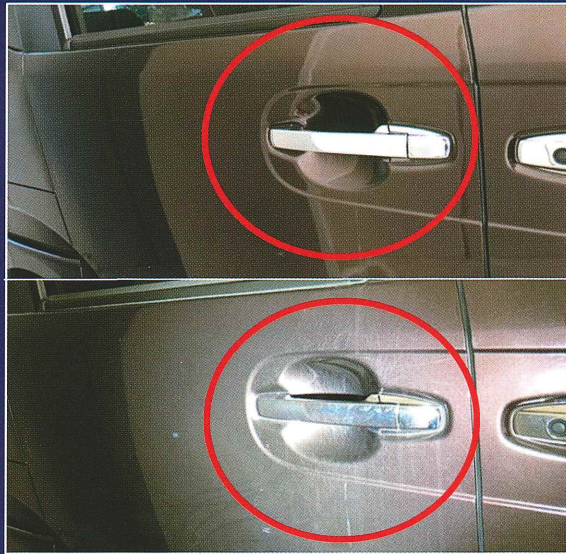

検査・査定

クラック、キズ、へこみの
チェック

**警察・自衛隊・鉄道
技術アジャスターなど
多数採用事例あり！**

照度レベル			※点灯時間
4眼モード	1	High	2時間
	2	Low	4時間
1眼モード	3	High	16時間
	4	Middle	200時間
	5	Low	400時間

仕 様	
名称(型番)	TRACE-2000A (MLT-2000A)
光源	白色LED×4灯搭載
寸法・重量	幅155mm奥行73mm高175mm ・ 約900g
動作温度	-20~45℃
材質	本体：アルミニウム合金 ハンドル、カバー：ポリカーボネート（難燃性グレード）
電源	リチウムイオンバッテリー 8,800mAh (3.7V)
充電時間	約6時間
防水仕様	IP67準拠
光束・照度	最大光束時：光束 2000lm 照度 3500lx (1m時※実測値)
サイクル寿命	500回（最大容量 80%以下）
定格電力	最大 22W

《 使用例 》

広い範囲の照射

広い作業台や空間の作業環境の確認に

壁面の凹凸

建付け・壁紙の凹凸・内装の仕上がり確認等に

キズ・へこみ・汚れ

中古車の査定・板金後の仕上がり確認等に

ゴミ・ほこり・異物